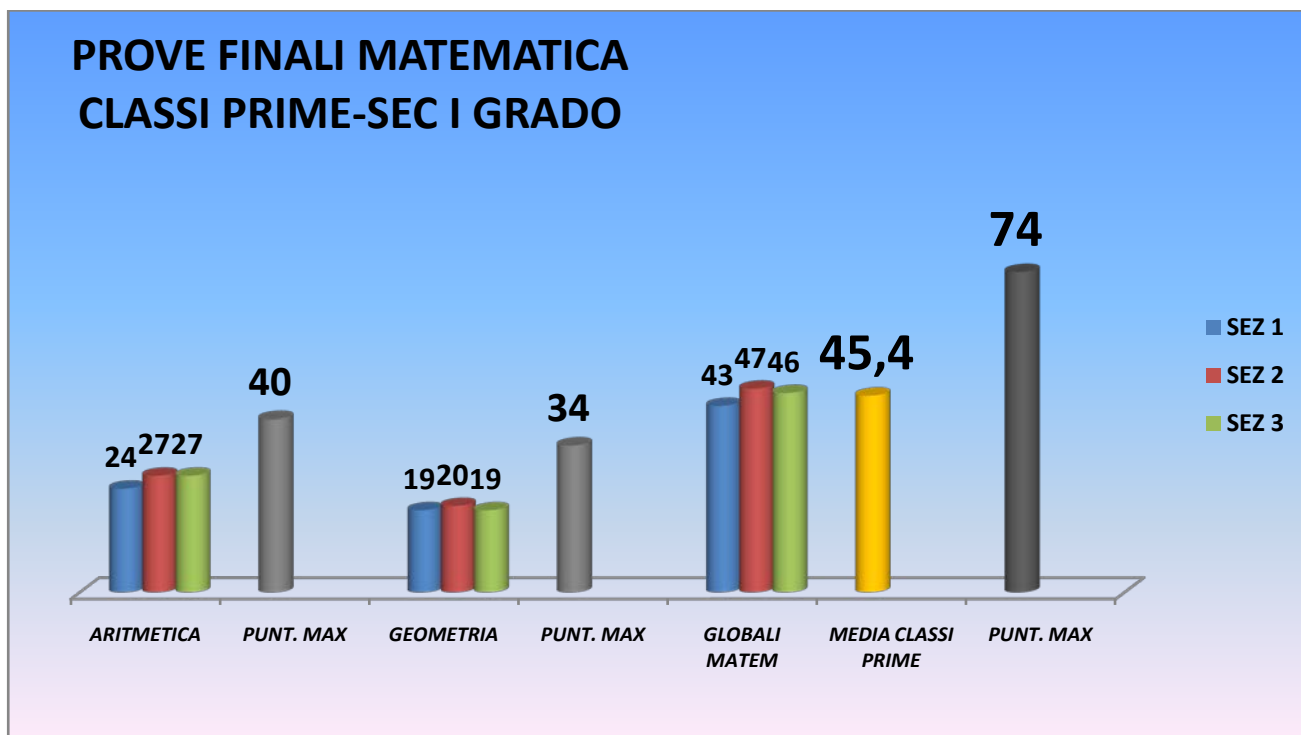

RILEVAZIONE ESITI E RESTITUZIONE GRAFICA

PROVE FINALI STRUTTURATE PER CLASSI PARALLELE

MATEMATICA – SECONDARIA I GRADO – A.S. 2018/2019

PROVE FINALI MATEMATICA CLASSI TERZE-SEC. I GRADO

ESITI GLOBALI ISTITUTO PROVE FINALI MATEMATICA - SEC. I GRADO