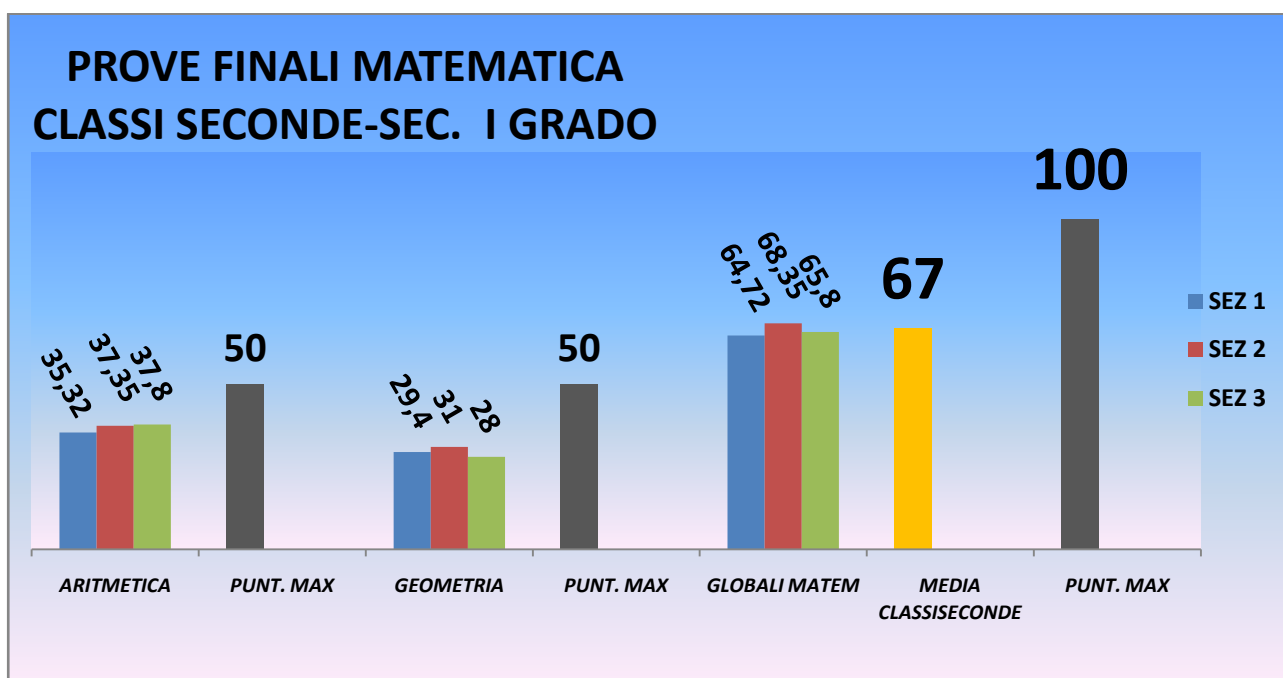

RILEVAZIONE ESITI E RESTITUZIONE GRAFICA

PROVE FINALI STRUTTURATE PER CLASSI PARALLELE

MATEMATICA – SECONDARIA I GRADO – A.S. 2018/2019

PROVE FINALI MATEMATICA CLASSI TERZE-SEC. I GRADO

ESITI GLOBALI ISTITUTO PROVE FINALI MATEMATICA - SEC. I GRADO