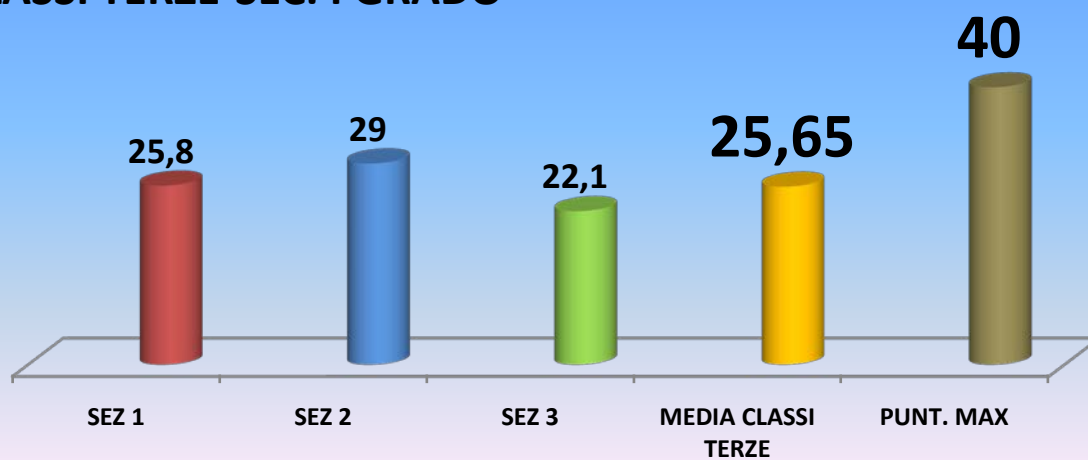

RILEVAZIONE ESITI E RESTITUZIONE GRAFICA

PROVE FINALI STRUTTURATE PER CLASSI PARALLELE

MATEMATICA – SECONDARIA I GRADO – A.S. 2018/2019

PROVE FINALI MATEMATICA CLASSI TERZE-SEC. I GRADO

ESITI GLOBALI ISTITUTO PROVE FINALI MATEMATICA - SEC. I GRADO